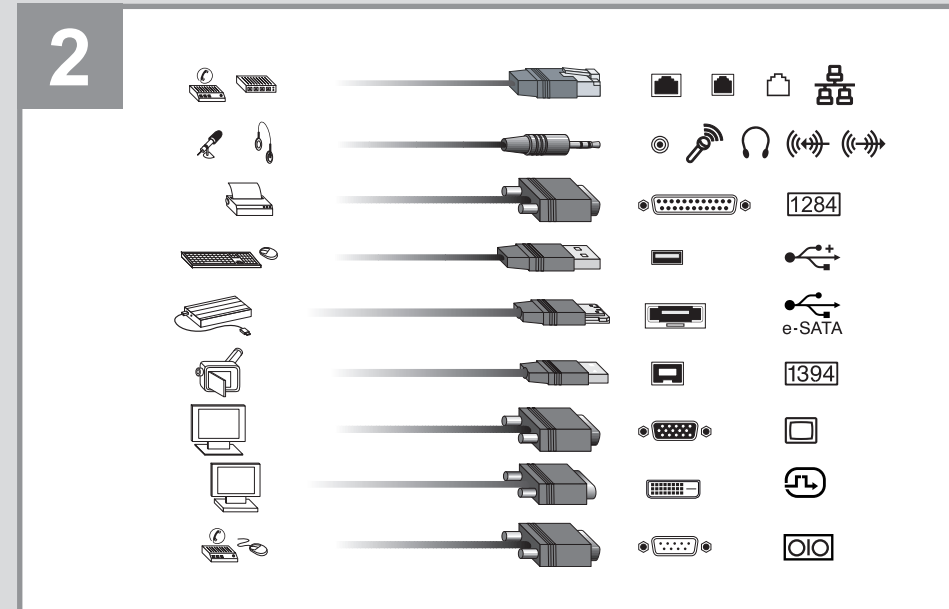

Quick Start Guide

DE: Wichtige Hinweise

Beachten Sie die Sicherheitshinweise im Handbuch „Sicherheit“ und in der Betriebsanleitung.

Die Betriebsanleitung zu diesem Gerät finden Sie als PDF-Datei im Internet unter http://ts.fujitsu.com/support und, wenn mitgeliefert, auf der CD/DVD.