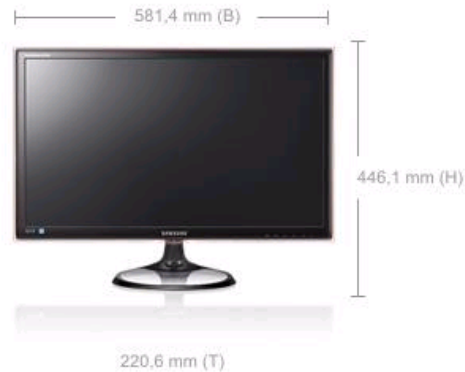

60,96 cm (24") Serie 5 HDTV LED Monitor T24A550

T24A550 319 €

[Druckversion](#)

[Online Händler](#)
[Stationäre Händler](#)

ÜBERSICHT

EIGENSCHAFTEN

TECHNISCHE DATEN

GALERIE

TESTERGEBNISSE

SUPPORT

ENERGIELABEL

Artikelinformationen

Artikelname	T24A550
Artikelnummer	LT24A550EW/EN
EAN	8806071239286
UVP	319 €

Panel

L C D T e c h n o l o g i e	a-si TFT/TN
Backlight -Technologie	LED
Bildschirmgröße	60,96 cm Wide (24 Zoll)
Pixelabstand	0,277 mm
Helligkeitswert	250 cd/m ²
Kontrast (dynamisch)	Mega Dynamic Contrast (Mega DCR)
Reaktionszeit	5 ms
Betrachtungswinkel (h/v)	170°/160°

Auflösung

Auflösung nativ	1920 x 1080 Pixel
------------------------	-------------------

Farben

Anzahl der Farben	16,7 Mio.
--------------------------	-----------

Signal

Signaleingang	analog, digital
Signalanschlüsse	2 x HDMI™, Scart, 15pin D -Sub, Component, Composite Video

Allgemeine Spezifikationen

Farbe	Rose Black (Touch of Color Design)
Fuß	Standard, Tiltfunktion
Wandmontage	ja VESA Norm 75 x 75 mm
Mac -Kompatibilität	ja

Normen

EMI	CE
Pixelfehlerklasse	Klasse 2 nach ISO 9241 -307